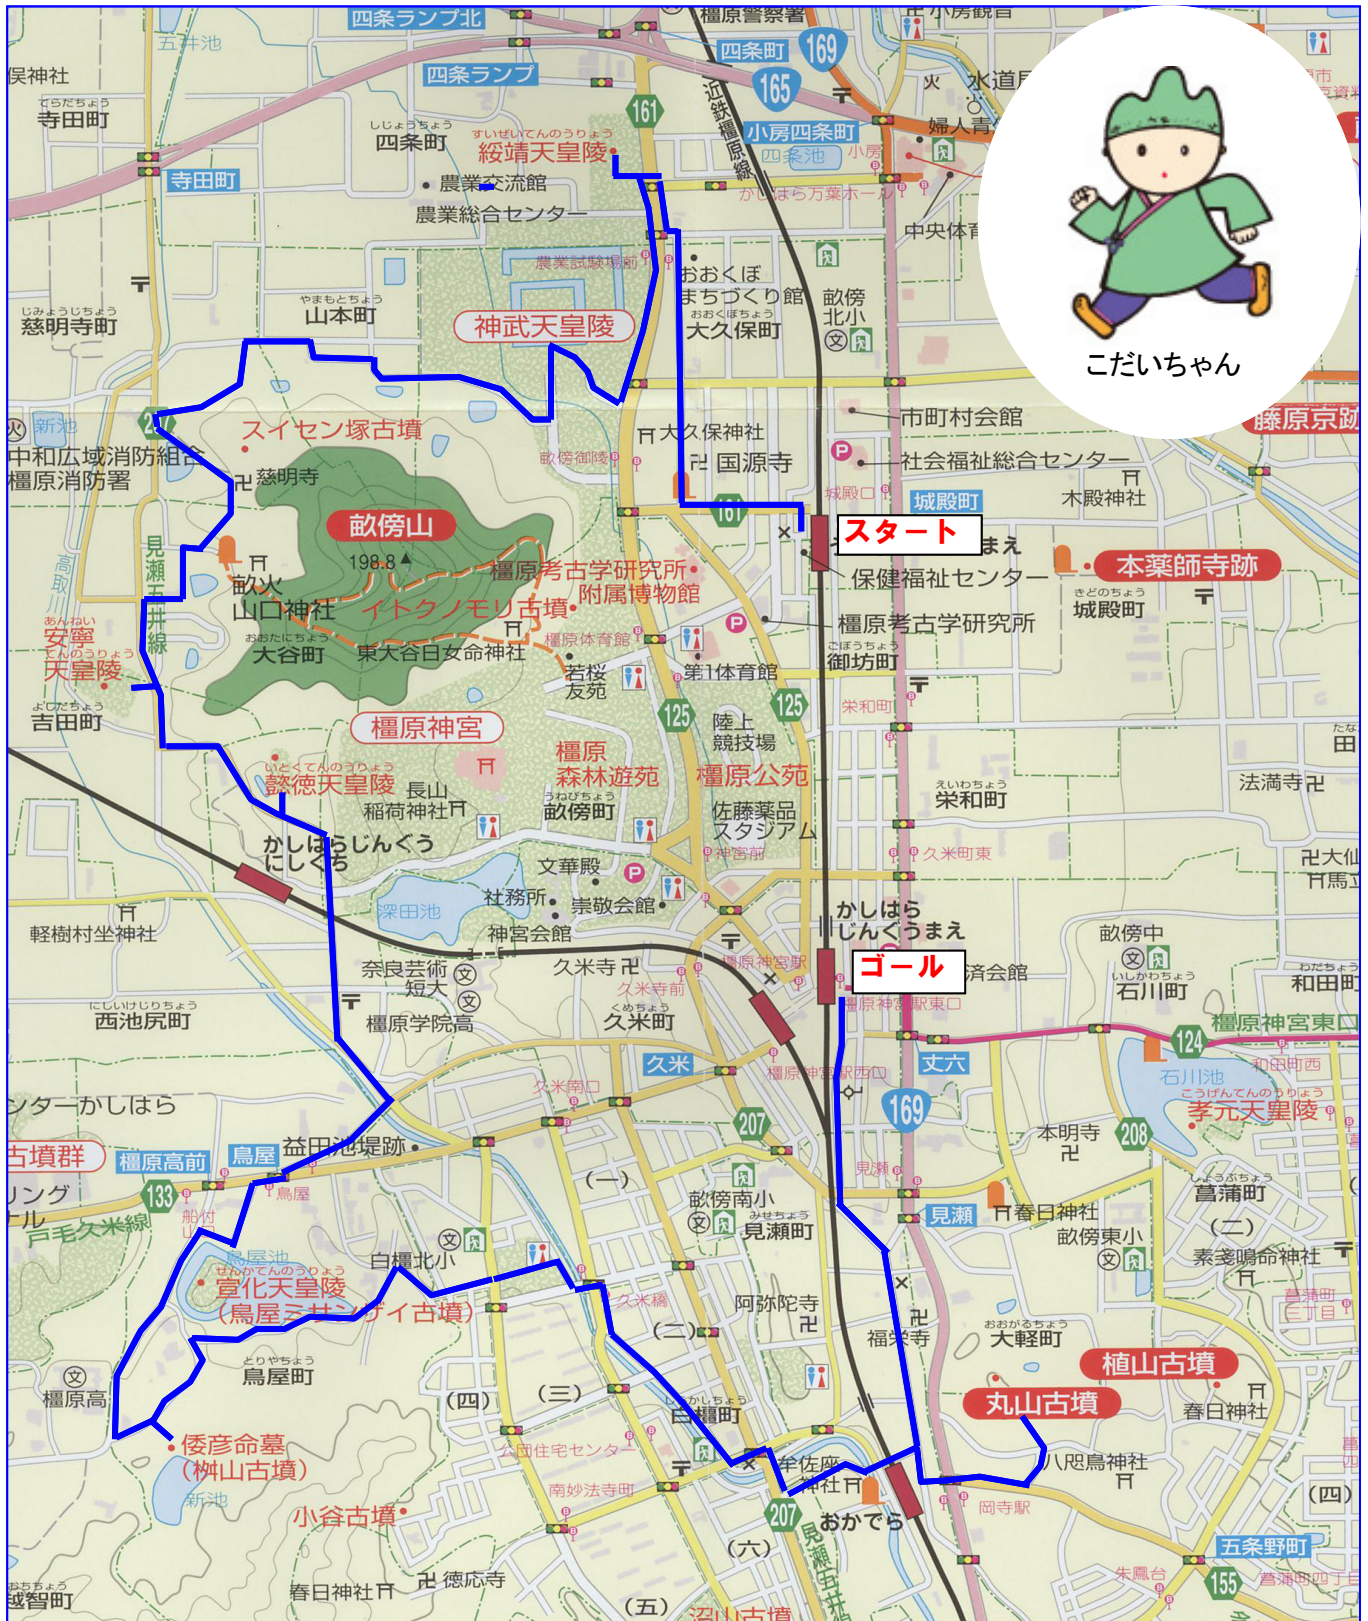

建国伝承の地の陵墓を歩く

奈良県観光ボランティアガイド連絡会

橿原市観光ボランティアガイドの会

- ・出発前には準備運動をしてください。
- ・交通ルールを守り、道路横断は十分注意してください。
- ・参加者の怪我や他に与えた損害について、当会は一切の責任を負いません。

- ・文化財は私たちの財産です。後世に残せるよう大切にしましょう。
- ・トイレの少ないコースです。所定の施設で済ませましょう。
- ・ゴミは環境保全のため、持って帰るようにしましょう。